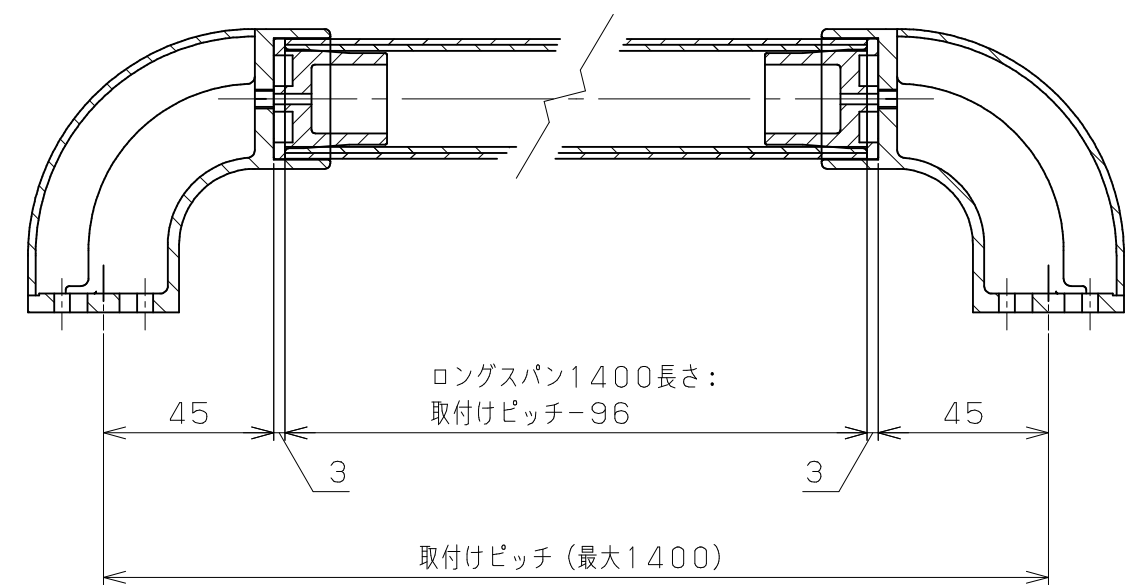

材質>PP<・型番表記 凸0.3

A-A断面

<BD-08・BE-08 納まり図>

品名	商品コード	品番
BAUHAU セレクト35・32打込みナット (ロングスパン用)	040-7030	BDE-64

品番	品名	数量	材質	表面処理	備考	記	名称	製	図	月	日	承	検	設	製
1	打込ナット	1	PP		ナチュラル色		ロングスパン1400用 打込ナット								
							図番	尺度	1	1	/				