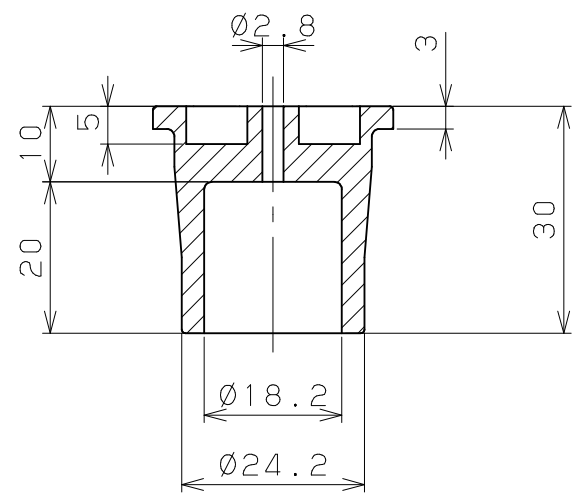

材質>PP<・型番表記 凸0.3

A-A断面

<BD-08・BE-08 納まり図>

品名	商品コード	品番
BAUHAU セレクト35・32打込みナット (ロングスパン用)	040-7030	BDE-64

品番	品名	数量	材質	表面処理	備考	記	名称	製	図	月	日	承	検	設	製
1	打込ナット	1	PP		ナチュラル色		ロングスパン1400用 打込ナット								
							図番	尺度	1	1	/				